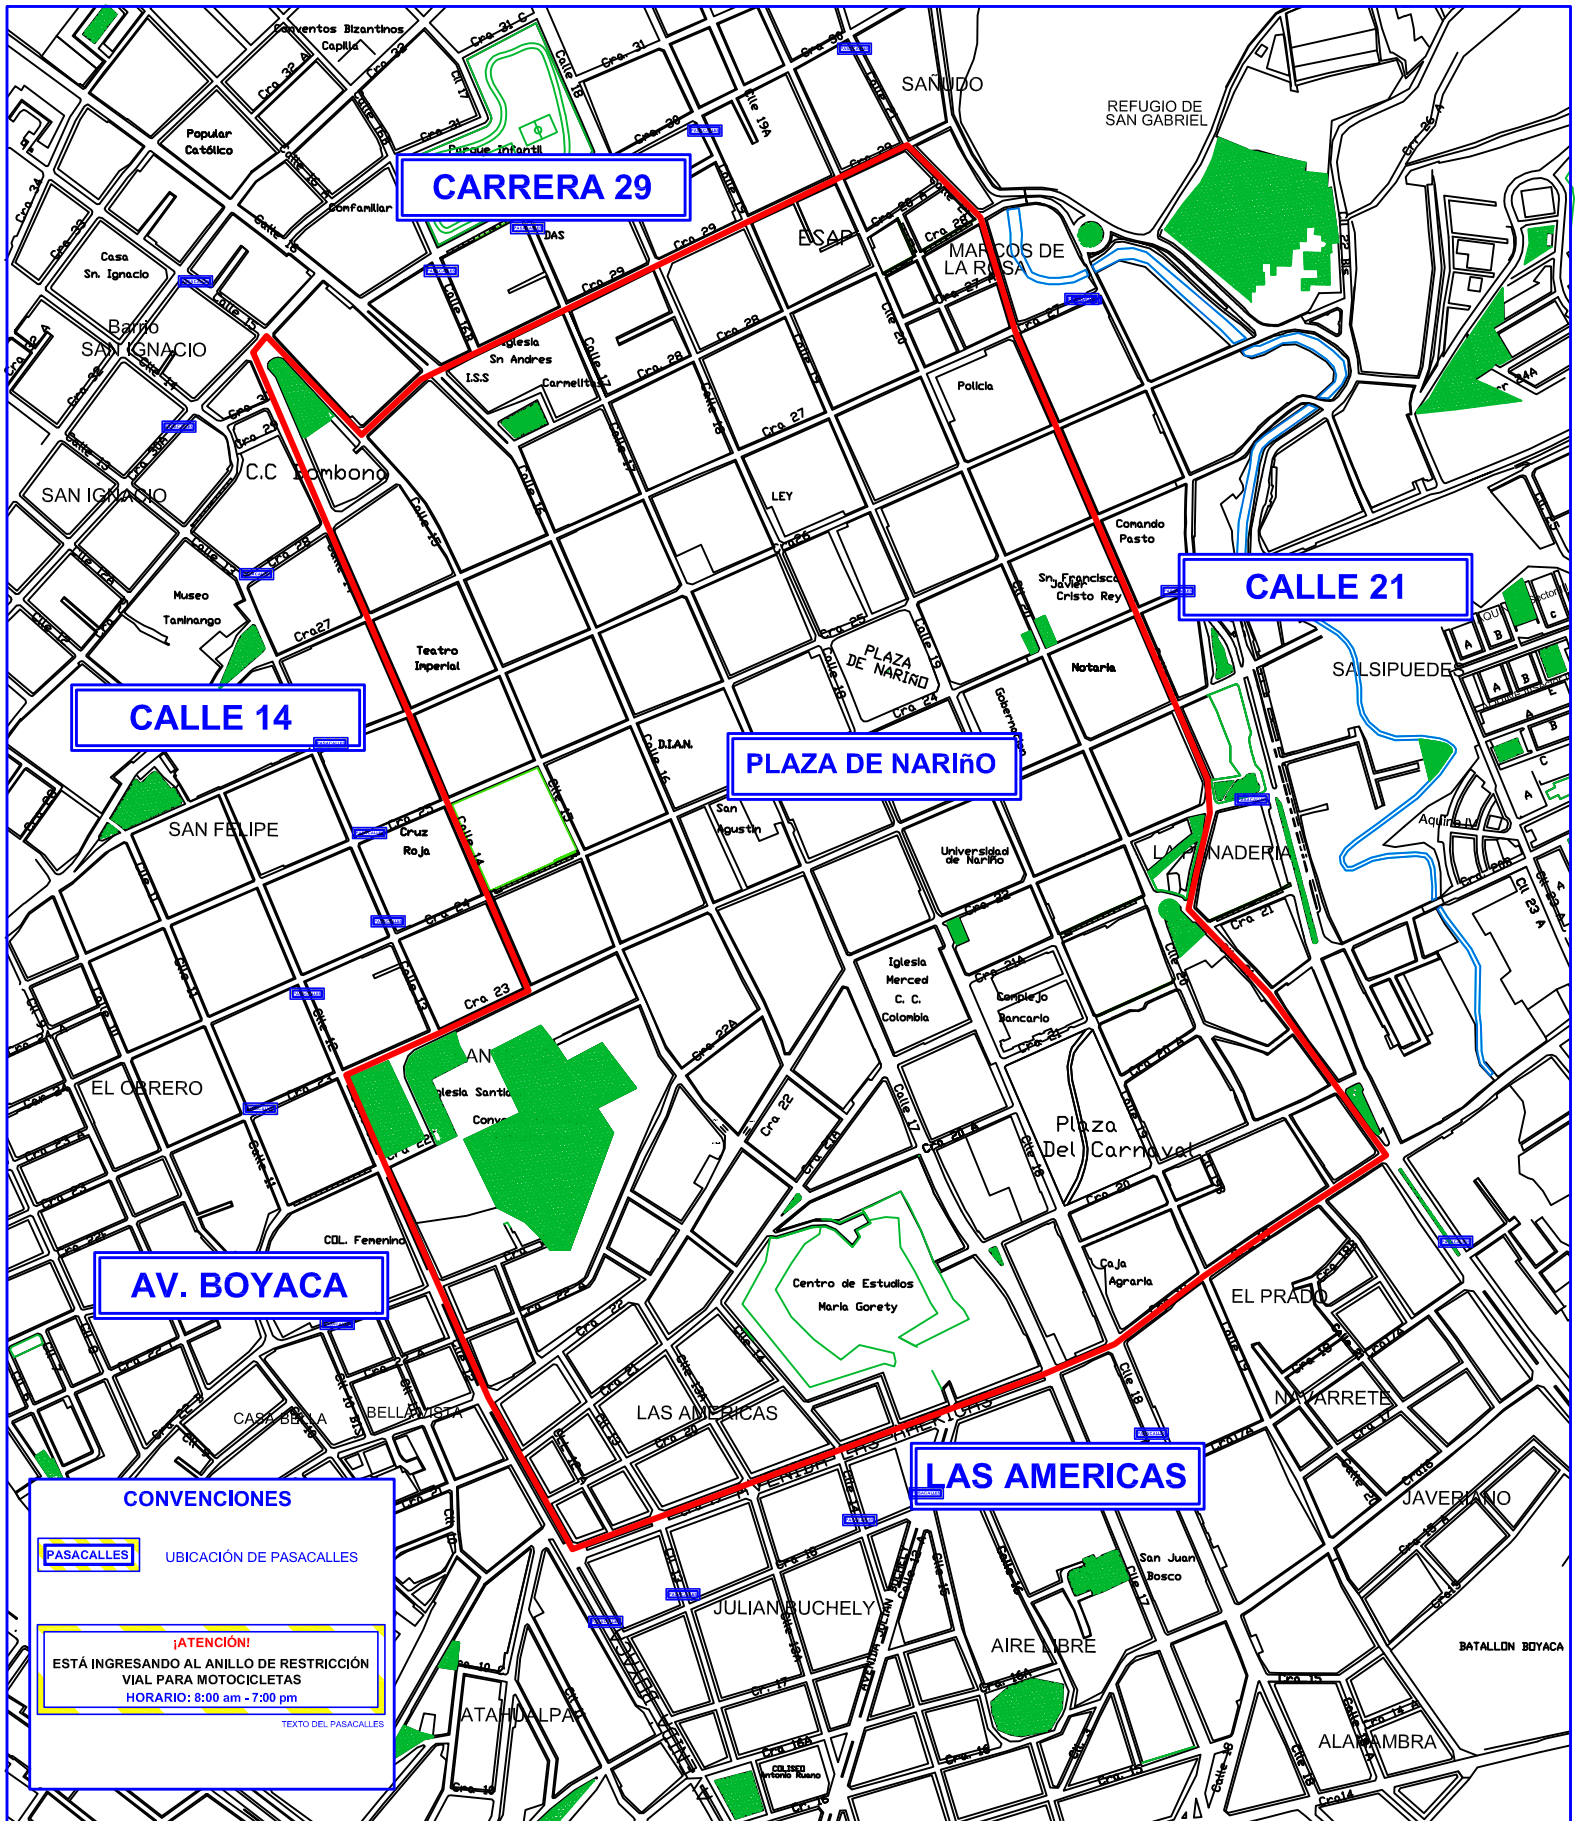

ANILLO DE RESTRICCIÓN VIAL PARA MOTOCICLETAS

CONVENCIONES

PASACALLES UBICACIÓN DE PASACALLES

¡ATENCIÓN!
ESTÁ INGRESANDO AL ANILLO DE RESTRICCIÓN
VIAL PARA MOTOCICLETAS
HORARIO: 8:00 am - 7:00 pm

TEXTO DEL PASACALLES